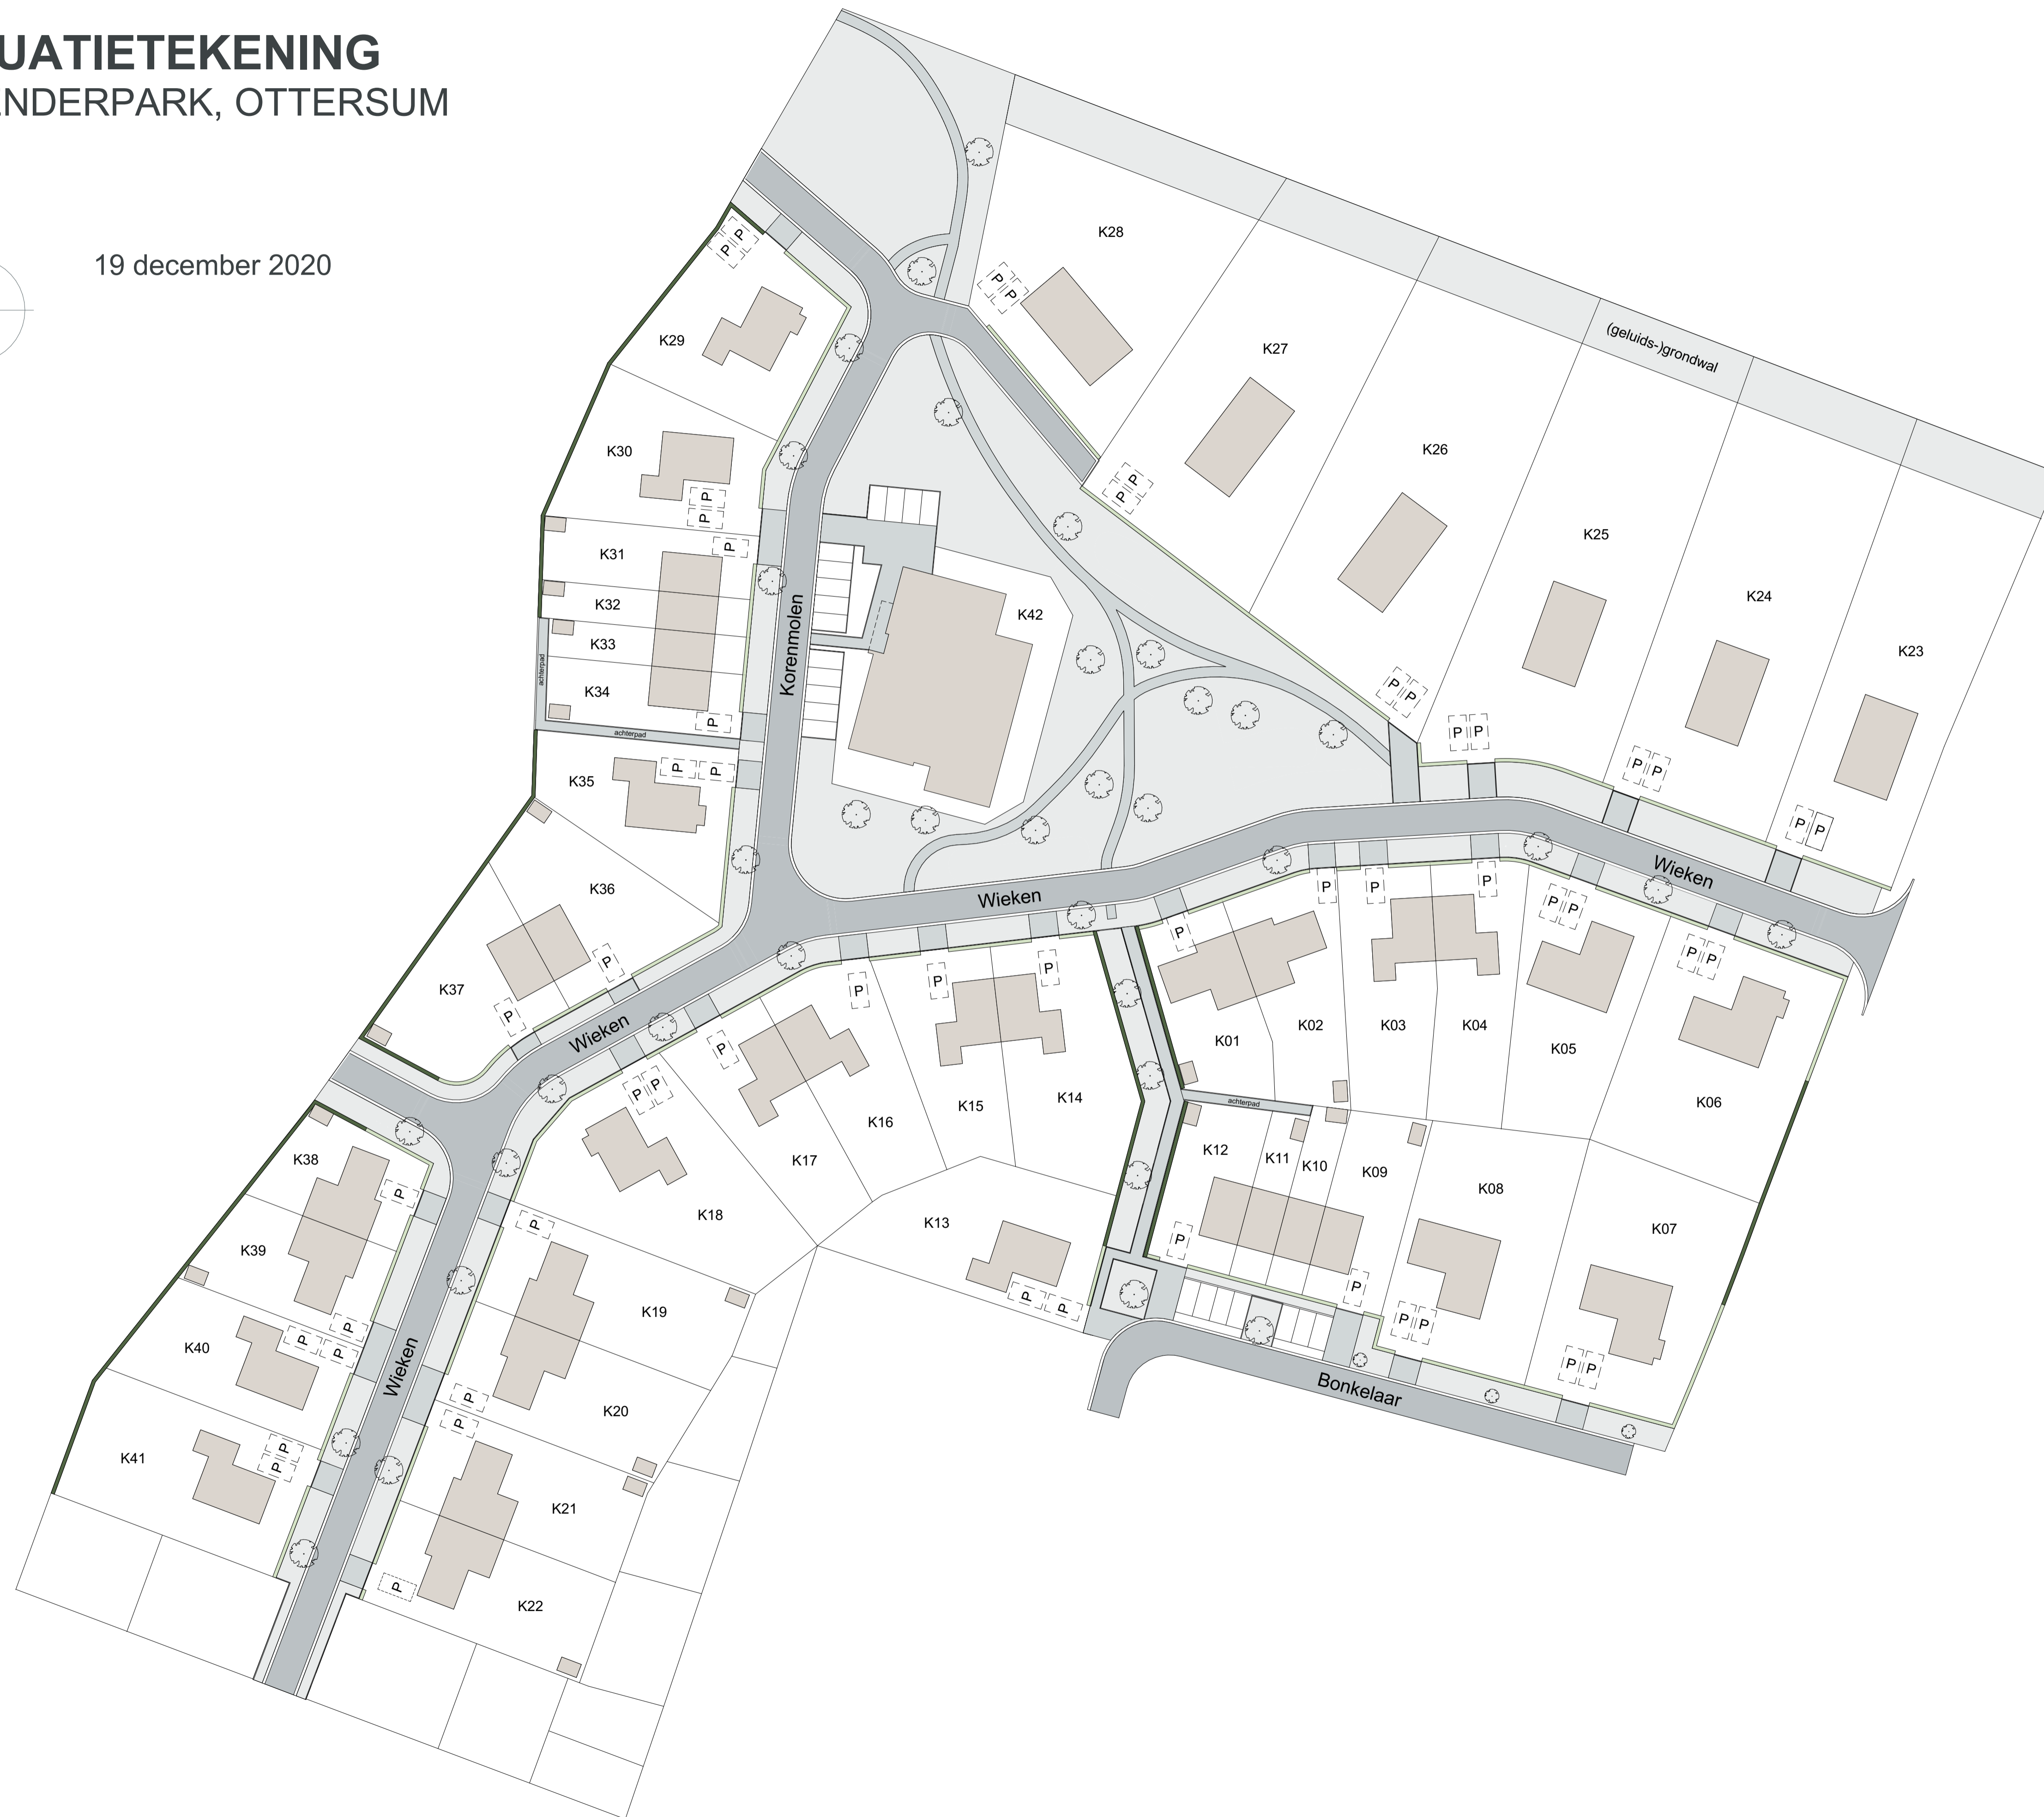

# SITUATIETEKENING

## HOENDERPARK, OTTERSUM

19 december 2020

**BEUKEN**

Lage haag 

Hoge haag 

**WONINGTYPES**

Kavelnummer	Woningtype
01	Levensloopbestendige woning
02	Levensloopbestendige woning
03	Twéé-nder-één kapwoning
04	Twéé-nder-één kapwoning
05	Vrijstaande woning
06	Vrijstaande woning
07	Vrijstaande woning
08	Vrijstaande woning
09	Hoekwoning
10	Rijwoning
11	Rijwoning
12	Hoekwoning
13	Vrijstaande woning
14	Twéé-nder-één kapwoning
15	Twéé-nder-één kapwoning
16	Twéé-nder-één kapwoning
17	Twéé-nder-één kapwoning
18	Vrijstaande woning
19	Levensloopbestendige woning
20	Levensloopbestendige woning
21	Levensloopbestendige woning
22	Levensloopbestendige woning
23	Bouwkavel
24	Bouwkavel
25	Bouwkavel
26	Bouwkavel
27	Bouwkavel
28	Bouwkavel
29	Vrijstaande woning
30	Vrijstaande woning
31	Hoekwoning
32	Rijwoning
33	Rijwoning
34	Hoekwoning
35	Vrijstaande woning
36	Twéé-nder-één kapwoning
37	Twéé-nder-één kapwoning
38	Levensloopbestendige woning
39	Levensloopbestendige woning
40	Vrijstaande woning
41	Vrijstaande woning
42	Woon-zorgcomplex