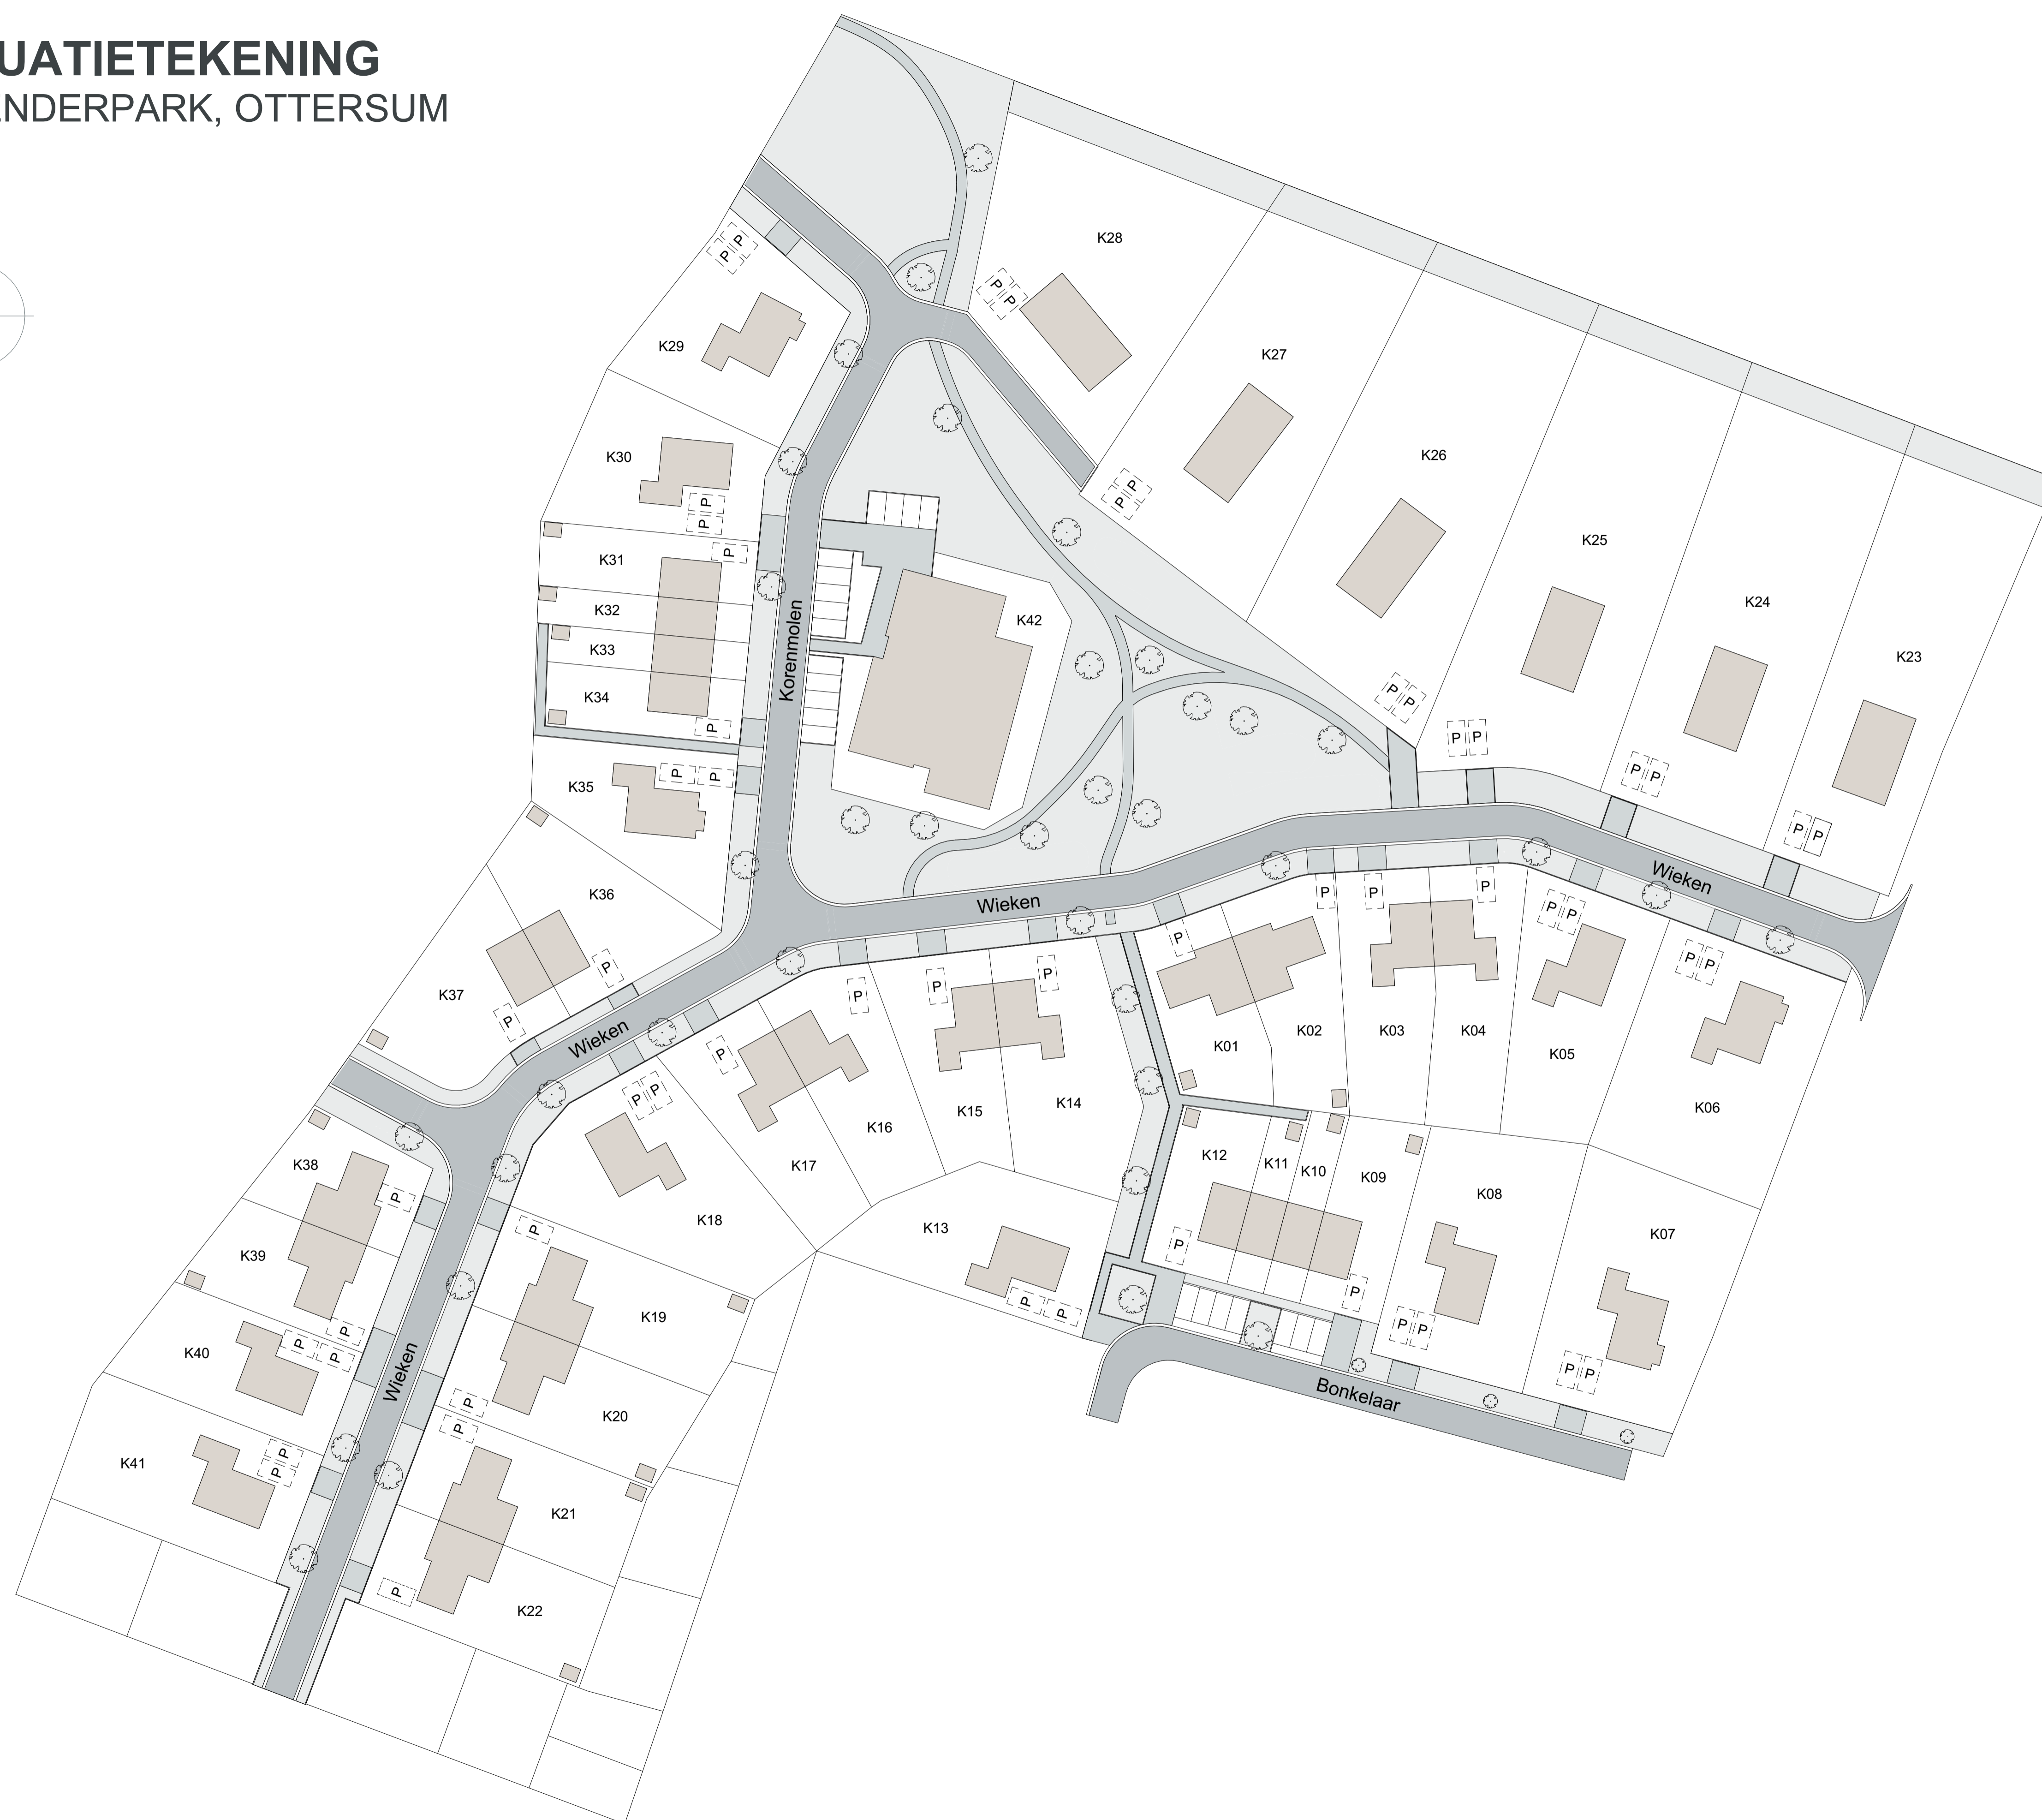

SITUATIETEKENING

HOENDERPARK, OTTERSUM

WONINGTYPES

Kavelnummer	Woningtype
01	Levensloopbestendige woning
02	Levensloopbestendige woning
03	Twéé-nder-één kapwoning
04	Twéé-nder-één kapwoning
05	Vrijstaande woning
06	Vrijstaande woning
07	Vrijstaande woning
08	Vrijstaande woning
09	Hoekwoning
10	Rijwoning
11	Rijwoning
12	Hoekwoning
13	Vrijstaande woning
14	Twéé-nder-één kapwoning
15	Twéé-nder-één kapwoning
16	Twéé-nder-één kapwoning
17	Twéé-nder-één kapwoning
18	Vrijstaande woning
19	Levensloopbestendige woning
20	Levensloopbestendige woning
21	Levensloopbestendige woning
22	Levensloopbestendige woning
23	Bouwkavel
24	Bouwkavel
25	Bouwkavel
26	Bouwkavel
27	Bouwkavel
28	Bouwkavel
29	Vrijstaande woning
30	Vrijstaande woning
31	Hoekwoning
32	Rijwoning
33	Rijwoning
34	Hoekwoning
35	Vrijstaande woning
36	Twéé-nder-één kapwoning
37	Twéé-nder-één kapwoning
38	Levensloopbestendige woning
39	Levensloopbestendige woning
40	Vrijstaande woning
41	Vrijstaande woning
42	Woon-zorgcomplex