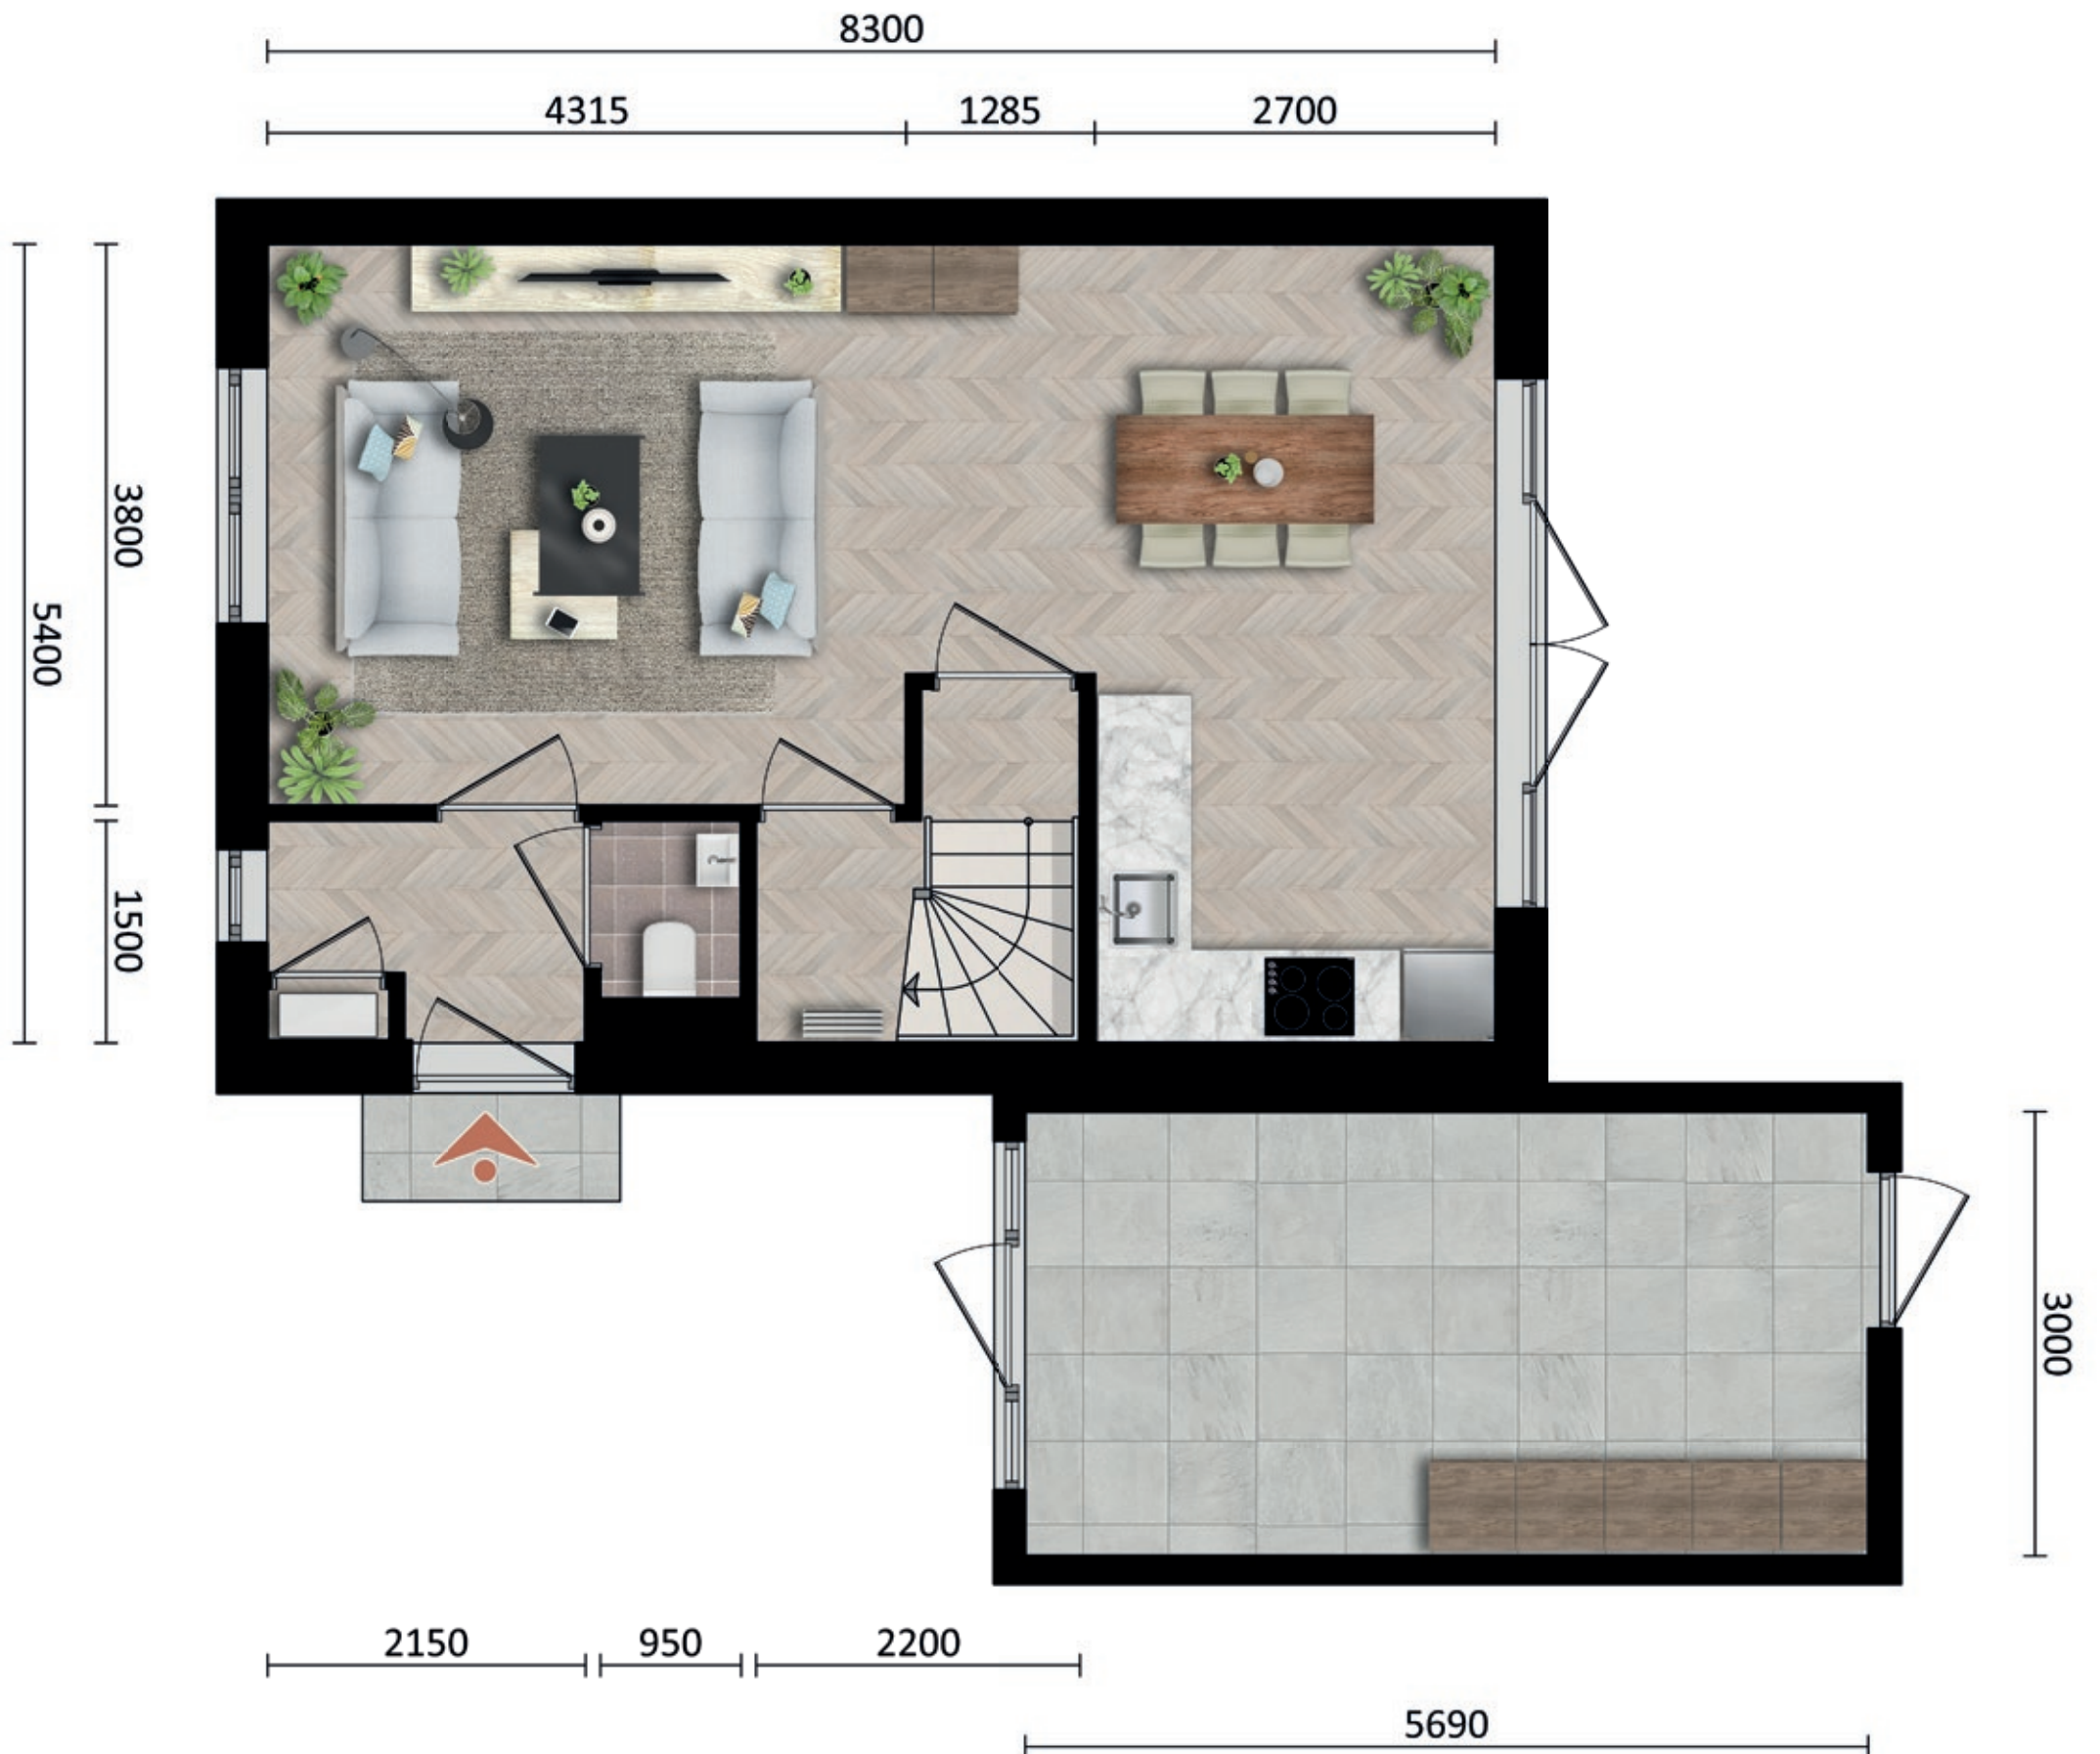

SFEERPLATTEGROND WONINGTYPE C3
KAVEL K03 + K04 (GESPIEGELD)

BEGANE GROND

Schaal 1:50

**SFEERPLATTEGROND WONINGTYPE C3
KAVEL K03 + K04 (GESPIEGELD)**

EERSTE VERDIEPING

Schaal 1:50

**SFEERPLATTEGROND WONINGTYPE C3
KAVEL K03 + K04 (GESPIEGELD)**

Schaal 1:50

TWEEDE VERDIEPING