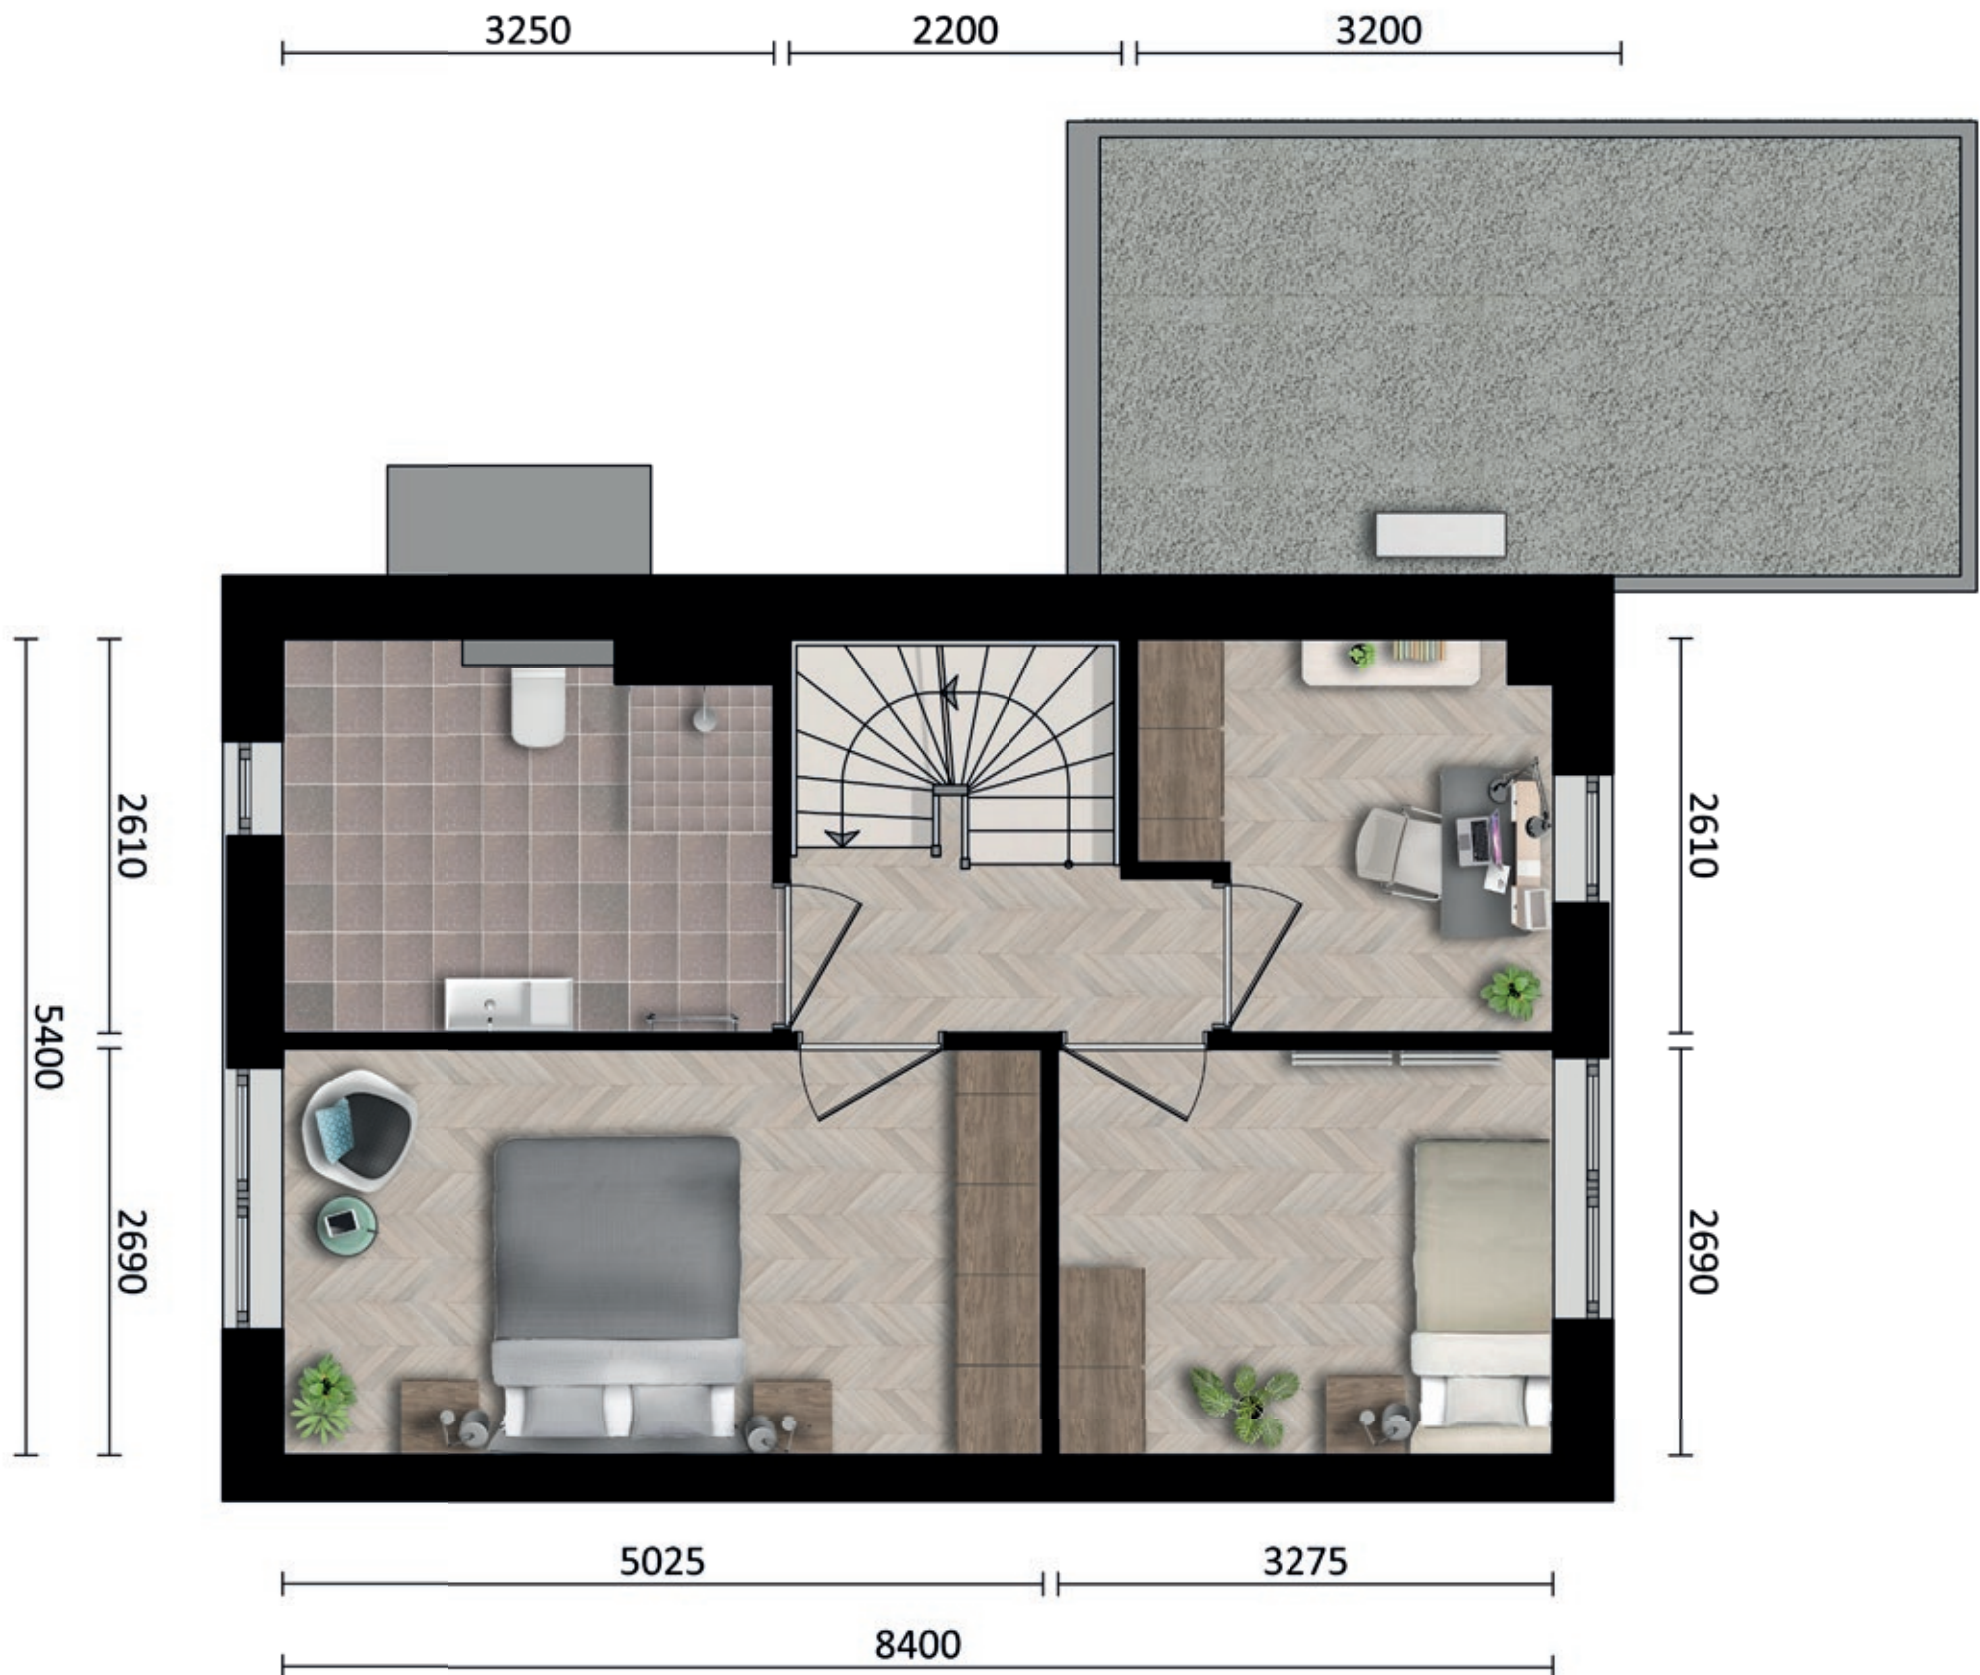

SFEERPLATTEGROND WONINGTYPE C1
KAVEL K14 + K15 (GESPIEGELD) + K16 + K17 (GESPIEGELD)

BEGANE GROND

Schaal 1:50

SFEERPLATTEGROND WONINGTYPE C1
KAVEL K14 + K15 (GESPIEGELD) + K16 + K17 (GESPIEGELD)

EERSTE VERDIEPING

Schaal 1:50

SFEERPLATTEGROND WONINGTYPE C1
KAVEL K14 + K15 (GESPIEGELD) + K16 + K17 (GESPIEGELD)

Schaal 1:50

TWEEDE VERDIEPING