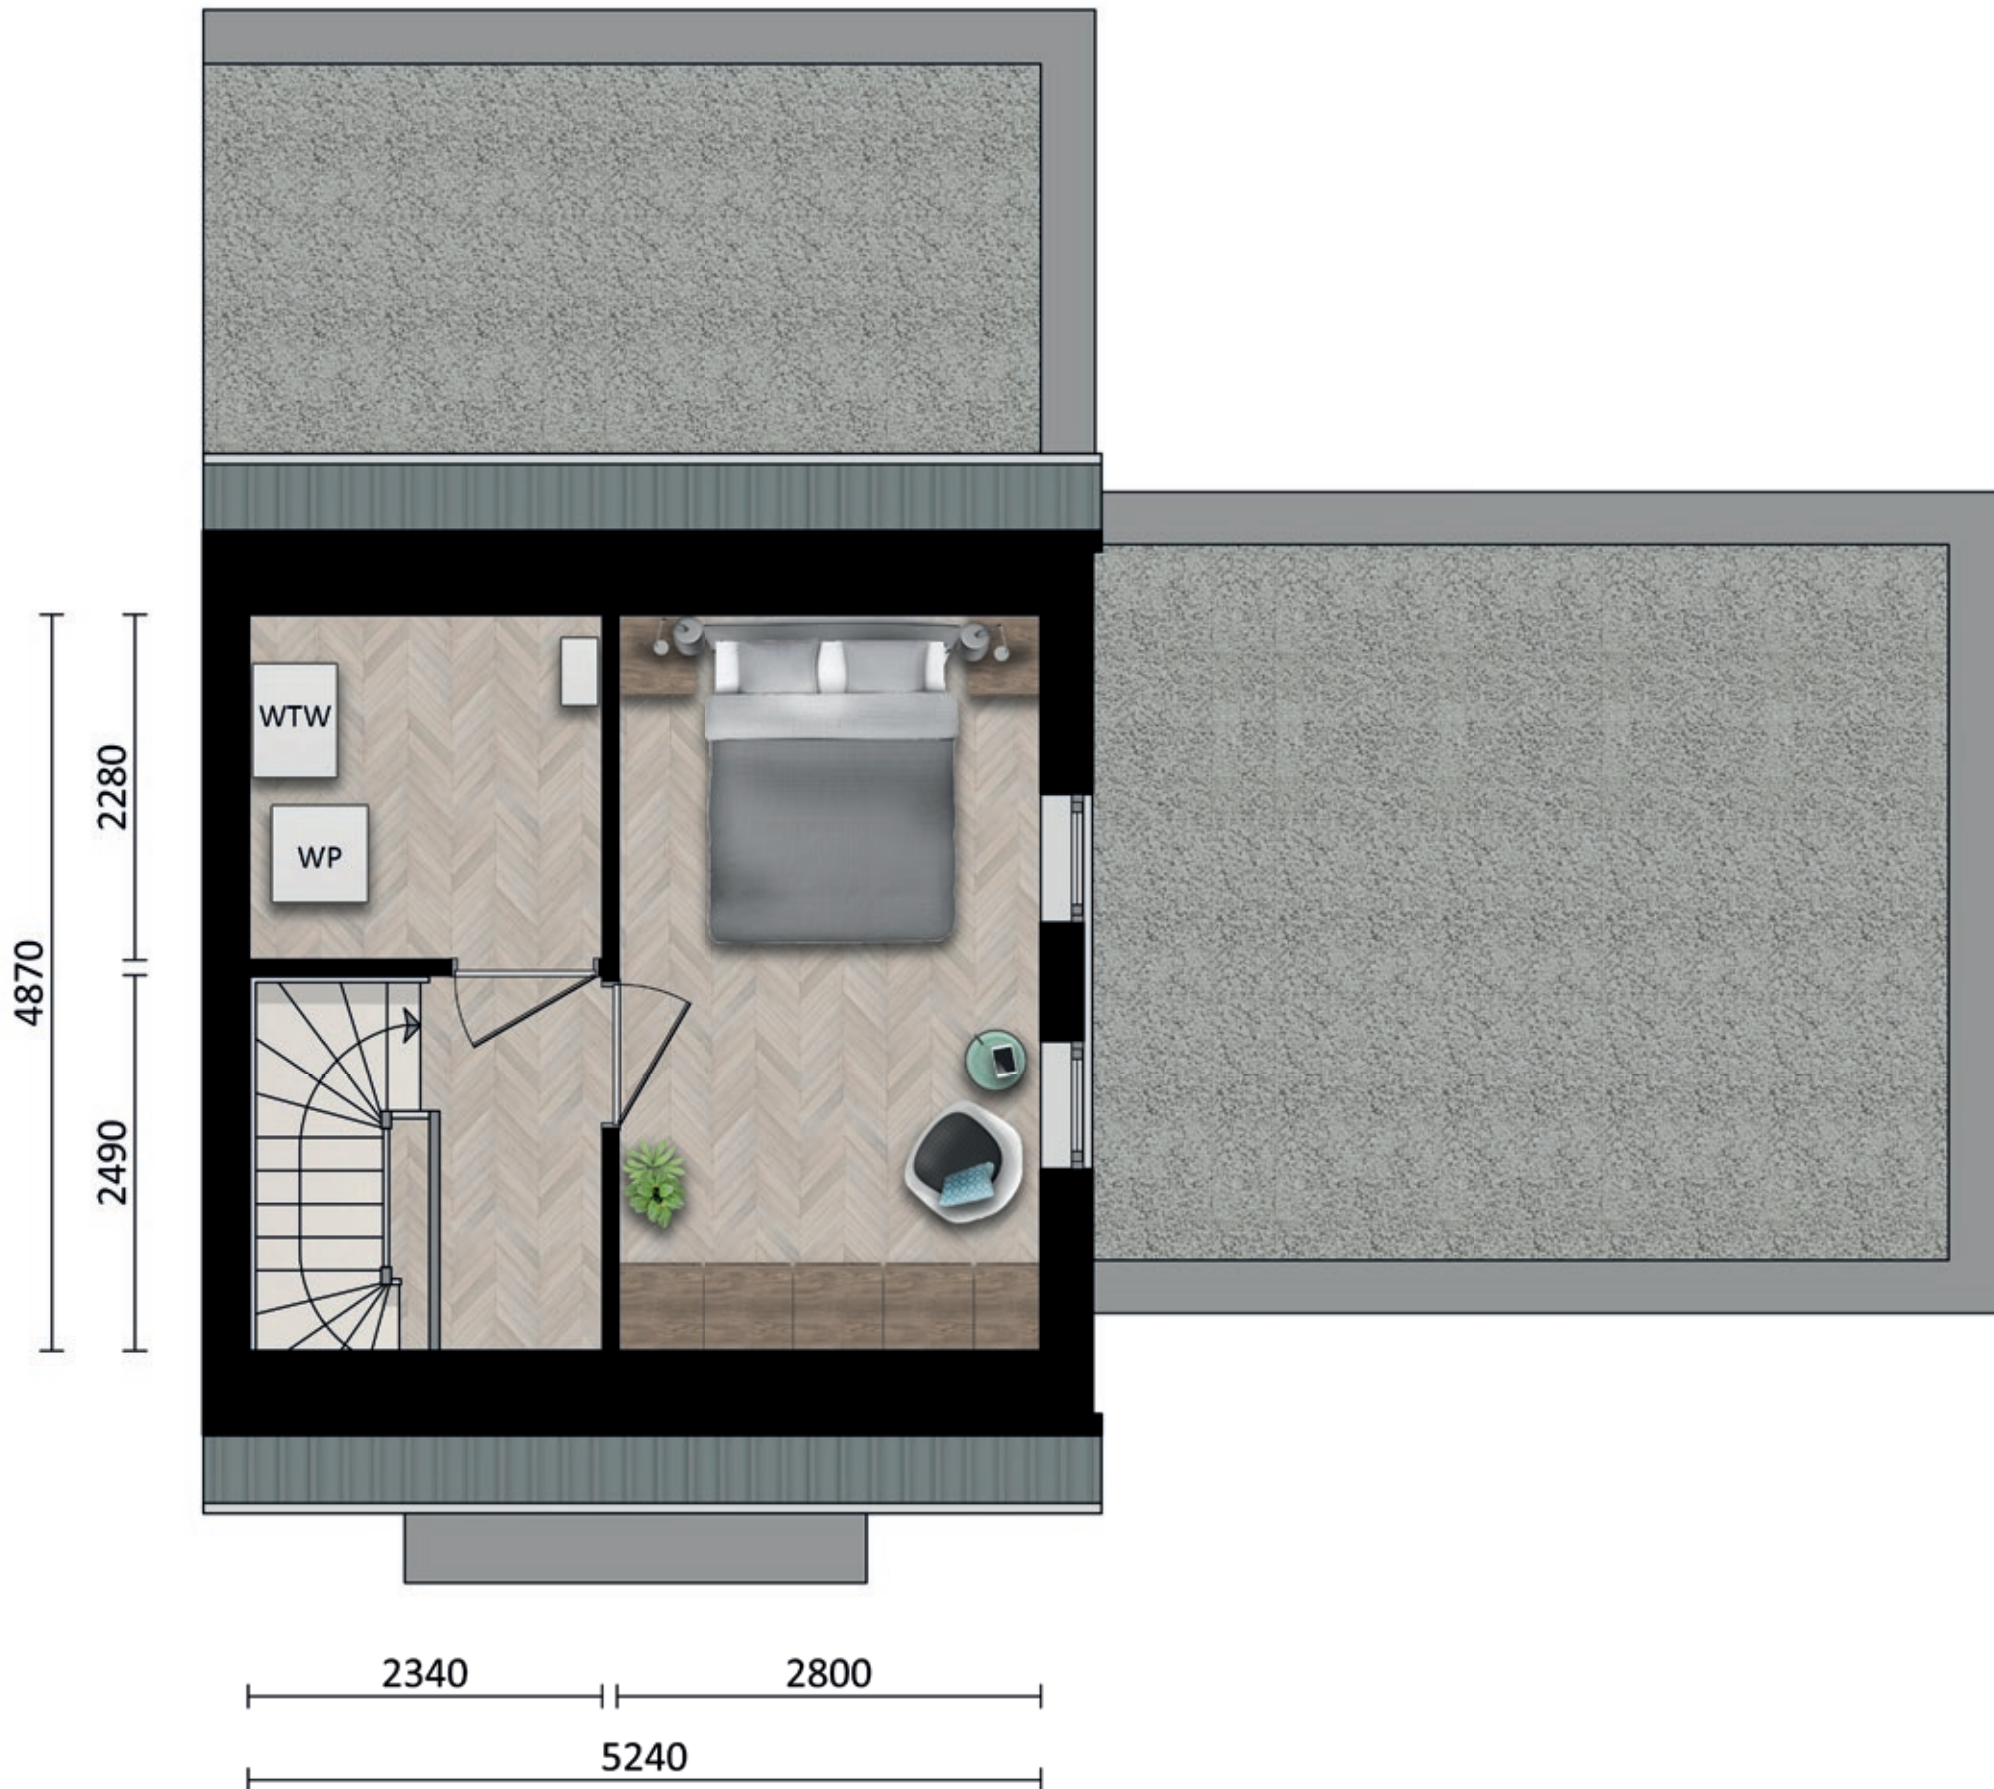

SFEERPLATTEGROND WONINGTYPE A2  
KAVEL K01 + K02 (GESPIEGELD)

BEGANE GROND

Schaal 1:50

**SFEERPLATTEGROND WONINGTYPE A2  
KAVEL K01 + K02 (GESPIEGELD)**

**EERSTE VERDIEPING**

Schaal 1:50

Sfeerimpressie, hieraan kunnen geen rechten worden ontleend.